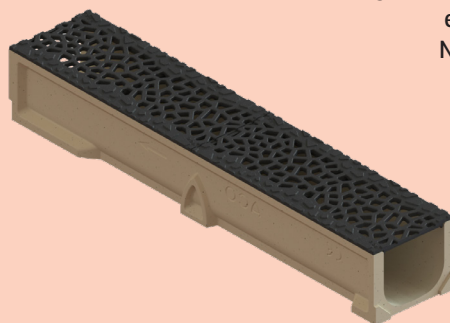

## CANIVEAU ACO SELF 100

Béton polymère / Ht 95 mm  
Grille passerelle acier  
galvanisée A15  
Réf. 303420  
Utilisation : accès piétons, terrasse  
NF EN 1433

## CANIVEAU HEXALINE 100 À FENTE

Polypropylène 100% recyclable  
Ht 148 mm  
Couverture à fente polypropylène A15  
ouverture de 10 mm  
Réf. 319555  
Utilisation : piscine, applications  
domestiques, terrasse  
NF EN 1433

## CANIVEAU ACO SELF 100

Béton polymère / Ht 95 mm  
Grille fonte noire Design Voronoi B125  
Réf. 307048  
Utilisation : entrée de garage,  
terrasse, aménagement extérieur,  
esthétisme  
NF EN 1433

## CANIVEAU ACO SELF 150

Béton polymère / Ht 145 mm  
Grille fonte noire  
Design Voronoi B15  
Réf. 307381  
Utilisation : entrée de garage,  
terrasse, aménagement extérieur,  
esthétisme  
NF EN 1433