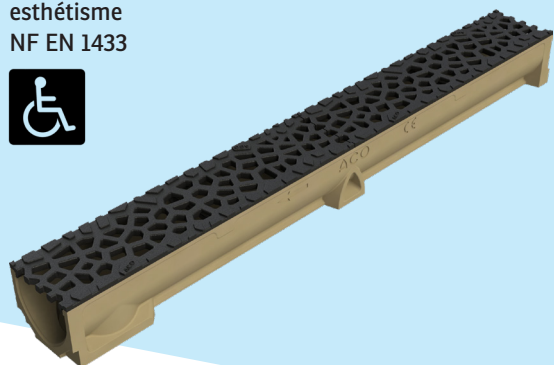

## CANIVEAU ACO SELF 100

Béton polymère / Ht 95 mm  
Grille passerelle acier  
galvanisée A15  
Réf. 303420  
Utilisation : accès piétons, terrasse  
NF EN 1433

## CANIVEAU HEXALINE 100 À FENTE

Polypropylène 100% recyclable  
Ht 148 mm  
Couverture à fente polypropylène A15  
ouverture de 10 mm  
Réf. 319555  
Utilisation : piscine, applications  
domestiques, terrasse  
NF EN 1433

## CANIVEAU ACO SELF 100

Béton polymère / Ht 95 mm  
Grille fonte noire Design Voronoi B125  
Réf. 307048  
Utilisation : entrée de garage,  
terrasse, aménagement extérieur,  
esthétisme  
NF EN 1433

## CANIVEAU ACO SELF 150

Béton polymère / Ht 145 mm  
Grille fonte noire  
Design Voronoi B15  
Réf. 307381  
Utilisation : entrée de garage,  
terrasse, aménagement extérieur,  
esthétisme  
NF EN 1433