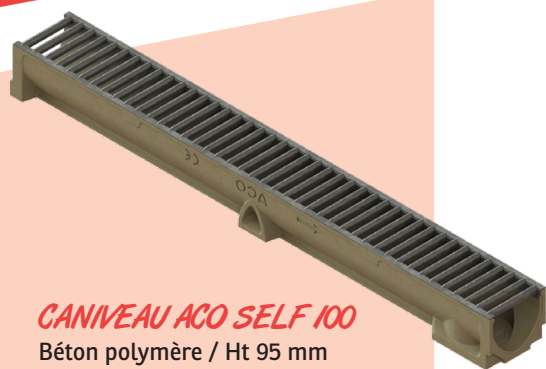

## CANIVEAU ACO SELF 100

Béton polymère / Ht 95 mm  
Grille passerelle acier galvanisée A15  
Réf. 303420  
Utilisation : accès piétons, terrasse  
NF EN 1433

## CANIVEAU ACO SELF 100

PEHD  
Béton polymère  
Ht 95 mm  
Grille passerelle acier galvanisé  
SABLE A15  
Réf. 304447  
Utilisation : accès piétons, terrasse, jardin  
NF EN 1433

## CANIVEAU HEXALINE 100 À FENTE

Polypropylène 100% recyclable  
Ht 148 mm  
Couverture à fente polypropylène A15  
ouverture de 10 mm  
Réf. 319555  
Utilisation : piscine, applications domestiques, terrasse  
NF EN 1433

## CANIVEAU ACO SELF 100

Béton polymère / Ht 95 mm  
Grille fonte noire Design Voronoi B125  
Réf. 307048  
Utilisation : entrée de garage, terrasse, aménagement extérieur, esthétique  
NF EN 1433

**1 CANIVEAU OFFERT**