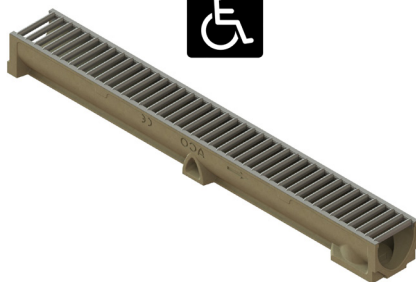

## CANIVEAU ACO SELF 100

Béton polymère / Ht 95 mm  
Grille passerelle acier galvanisée A15  
Réf. 303420  
Utilisation : accès piétons, terrasse  
NF EN 1433

## CANIVEAU ACO SELF 100

PEHD  
Béton polymère  
Ht 95 mm  
Grille passerelle acier galvanisé  
SABLE A15  
Réf. 304447  
Utilisation : accès piétons, terrasse, jardin  
NF EN 1433

## CANIVEAU HEXALINE 100 À FENTE

Polypropylène 100% recyclable  
Ht 148 mm  
Couverture à fente polypropylène A15  
ouverture de 10 mm  
Réf. 319555  
Utilisation : piscine, applications domestiques, terrasse  
NF EN 1433

## CANIVEAU ACO SELF 100

Béton polymère / Ht 95 mm  
Grille fonte noire Design Voronoi B125  
Réf. 307048  
Utilisation : entrée de garage, terrasse, aménagement extérieur, esthétique  
NF EN 1433

**1 CANIVEAU OFFERT**