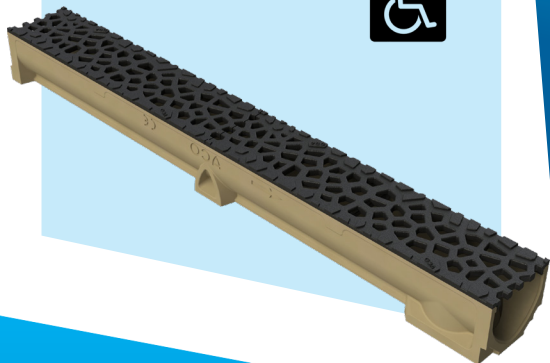

## CANIVEAU ACO SELF 100

Béton polymère / Ht 95 mm  
Grille passerelle acier galvanisée A15  
Réf. 303420  
Utilisation : accès piétons, terrasse  
NF EN 1433

## CANIVEAU ACO SELF 100

PEHD  
Béton polymère  
Ht 95 mm  
Grille passerelle acier galvanisé  
SABLE A15  
Réf. 304447  
Utilisation : accès piétons, terrasse, jardin  
NF EN 1433

## CANIVEAU HEXALINE 100 À FENTE

Polypropylène 100% recyclable  
Ht 148 mm  
Couverture à fente polypropylène A15  
ouverture de 10 mm  
Réf. 319555  
Utilisation : piscine, applications domestiques, terrasse  
NF EN 1433

## CANIVEAU ACO SELF 100

Béton polymère / Ht 95 mm  
Grille fonte noire Design Voronoi B125  
Réf. 307048  
Utilisation : entrée de garage, terrasse, aménagement extérieur, esthétique  
NF EN 1433

**1 CANIVEAU OFFERT**