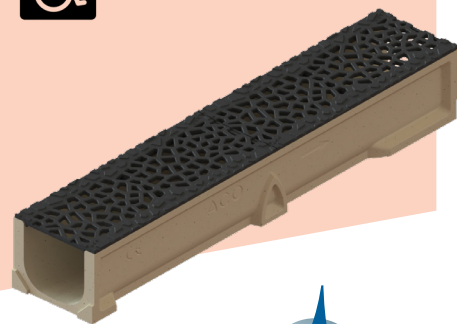

Offres valables à vos conditions habituelles d'achat, départ agence.
Offres non cumulables avec des conditions particulières et/ou autres promotions en cours.
Détail de l'offre dans votre agence. Produits et marques disponibles selon agence.
Photos non contractuelles.
Dans la limite des stocks disponibles.

PLATTARD